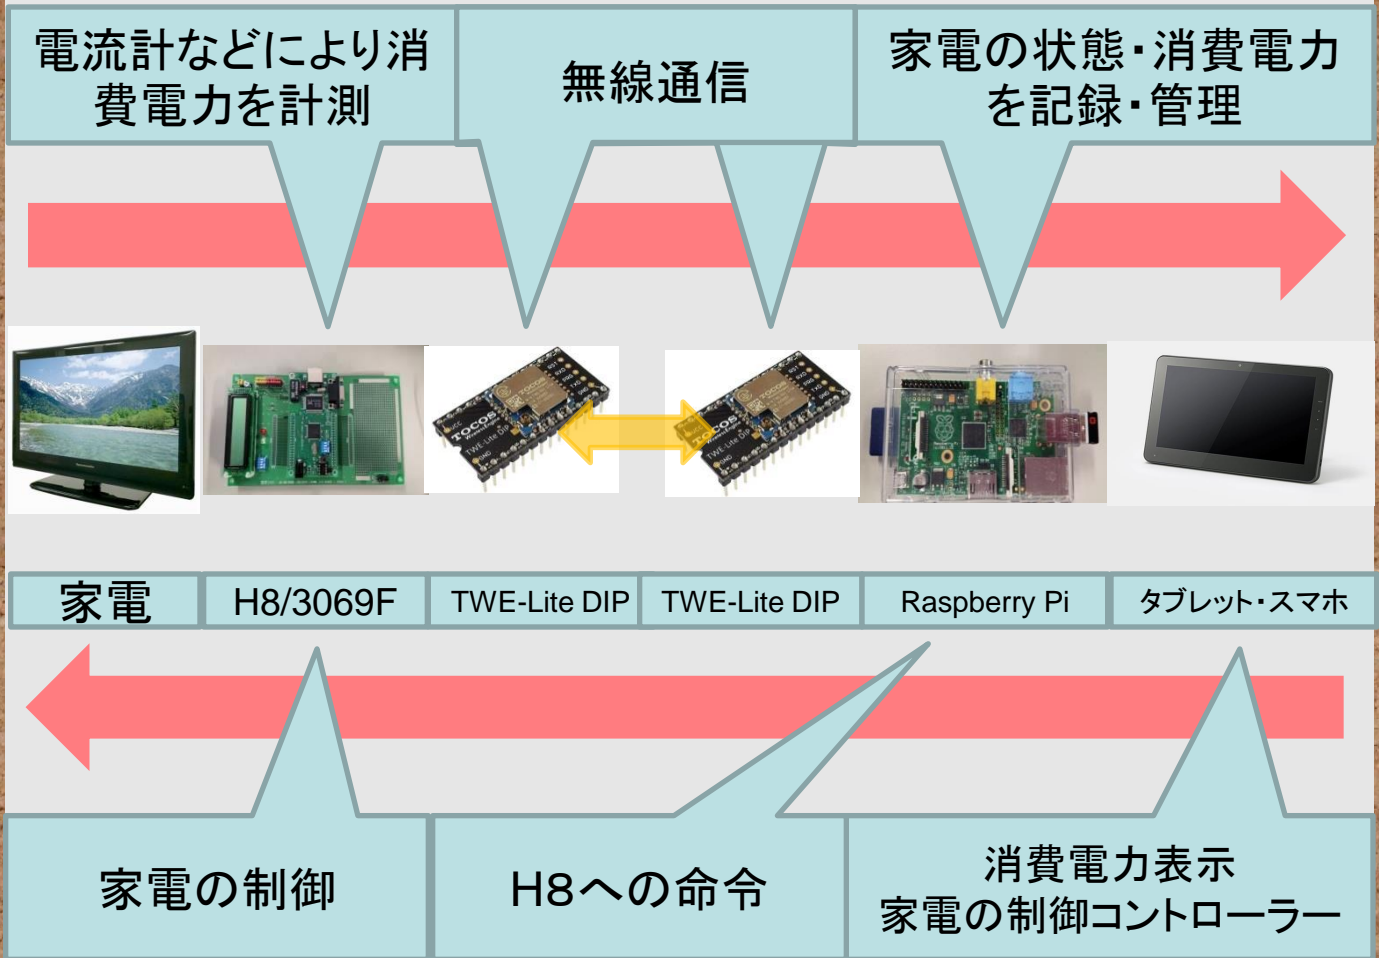

# 旧来家電にもHEMSを

神奈川工科大学 信号処理応用研究室

## 概要

このシステムを導入することで、どの家電でもHEMSを利用できるようになり、家電制御や消費電力の可視化を実現することができます。さらに屋外からの家電の遠隔操作が可能になります。

## デモンストレーション内容